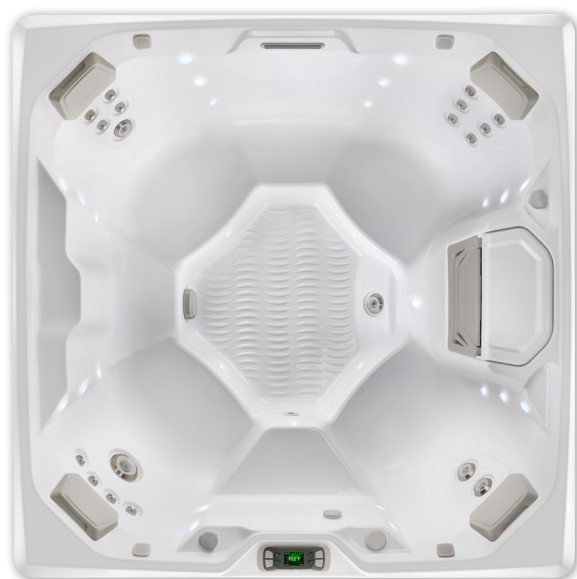

BEAM™

Modèle Beam avec coque Blanc alpin

Modèle Beam avec coque Blanc alpin / habillage Sable brun

Capacité	4 adultes
Dimensions	203 x 203 x 84 cm
Contenance	1 115 litres
Poids	320 kg à sec ; 1 755 kg rempli*
Couleurs de coque	Blanc alpin, Gris Glacé, Platine, Tuscan Sun ou Désert
Finitions d'habillage	Gris côtier, Wenge ou Sable
Jets - 19 (avec finition en acier inoxydable)	1 jet directionnel XL 2 jets rotatifs simples standards 2 jets directionnels standards 14 jets directionnels Precision
Jeu d'eau	Jeu d'eau Vidro™ rétroéclairé
Système d'entretien de l'eau (optionnel)	Système au sel FreshWater®
Pompes à Jets	Wavemaster™ 9000 une vitesse 2,5 CV en fonctionnement continu, 5,2 CV en couple de décrochage
Pompe de circulation	SilentFlo 5000™ pour une filtration continue et silencieuse
Zone de filtration efficace	9,3 m ² , filtres installés par le haut
Panneau de commandes	IQ 2020™ avec panneau de commandes LCD 240 V/16 A, 50 Hz
Système d'éclairage	Points de lumière multicolore intérieurs Raio™ (30) Éclairage multicolore extérieur avec minuteur
Réchauffeur	No-Fault™ 1500 W/240 V
Efficacité énergétique	Isolation FiberCor® ; Certifié selon la norme nationale APSP 14 et auprès de la California Energy Commission (CEC) conformément à la législation californienne
Couverture en vinyle	6 à 9 cm profilée, 32 kg/m ³ en mousse dense, avec joint d'étanchéité en Caramel, Châtaigne ou Ardoise
Système de lève-couverture (Optionnel)	CoverCradle™, CoverCradle II, Lift 'n' Glide™ ou UpRite™
Marches (Optionnelles)	Everwood™ ou polymère
Système de divertissement (Optionnel)	Divertissement sans fil Écran HD sans fil 22"

* Avec l'eau et 4 personnes de 80 kg chacune